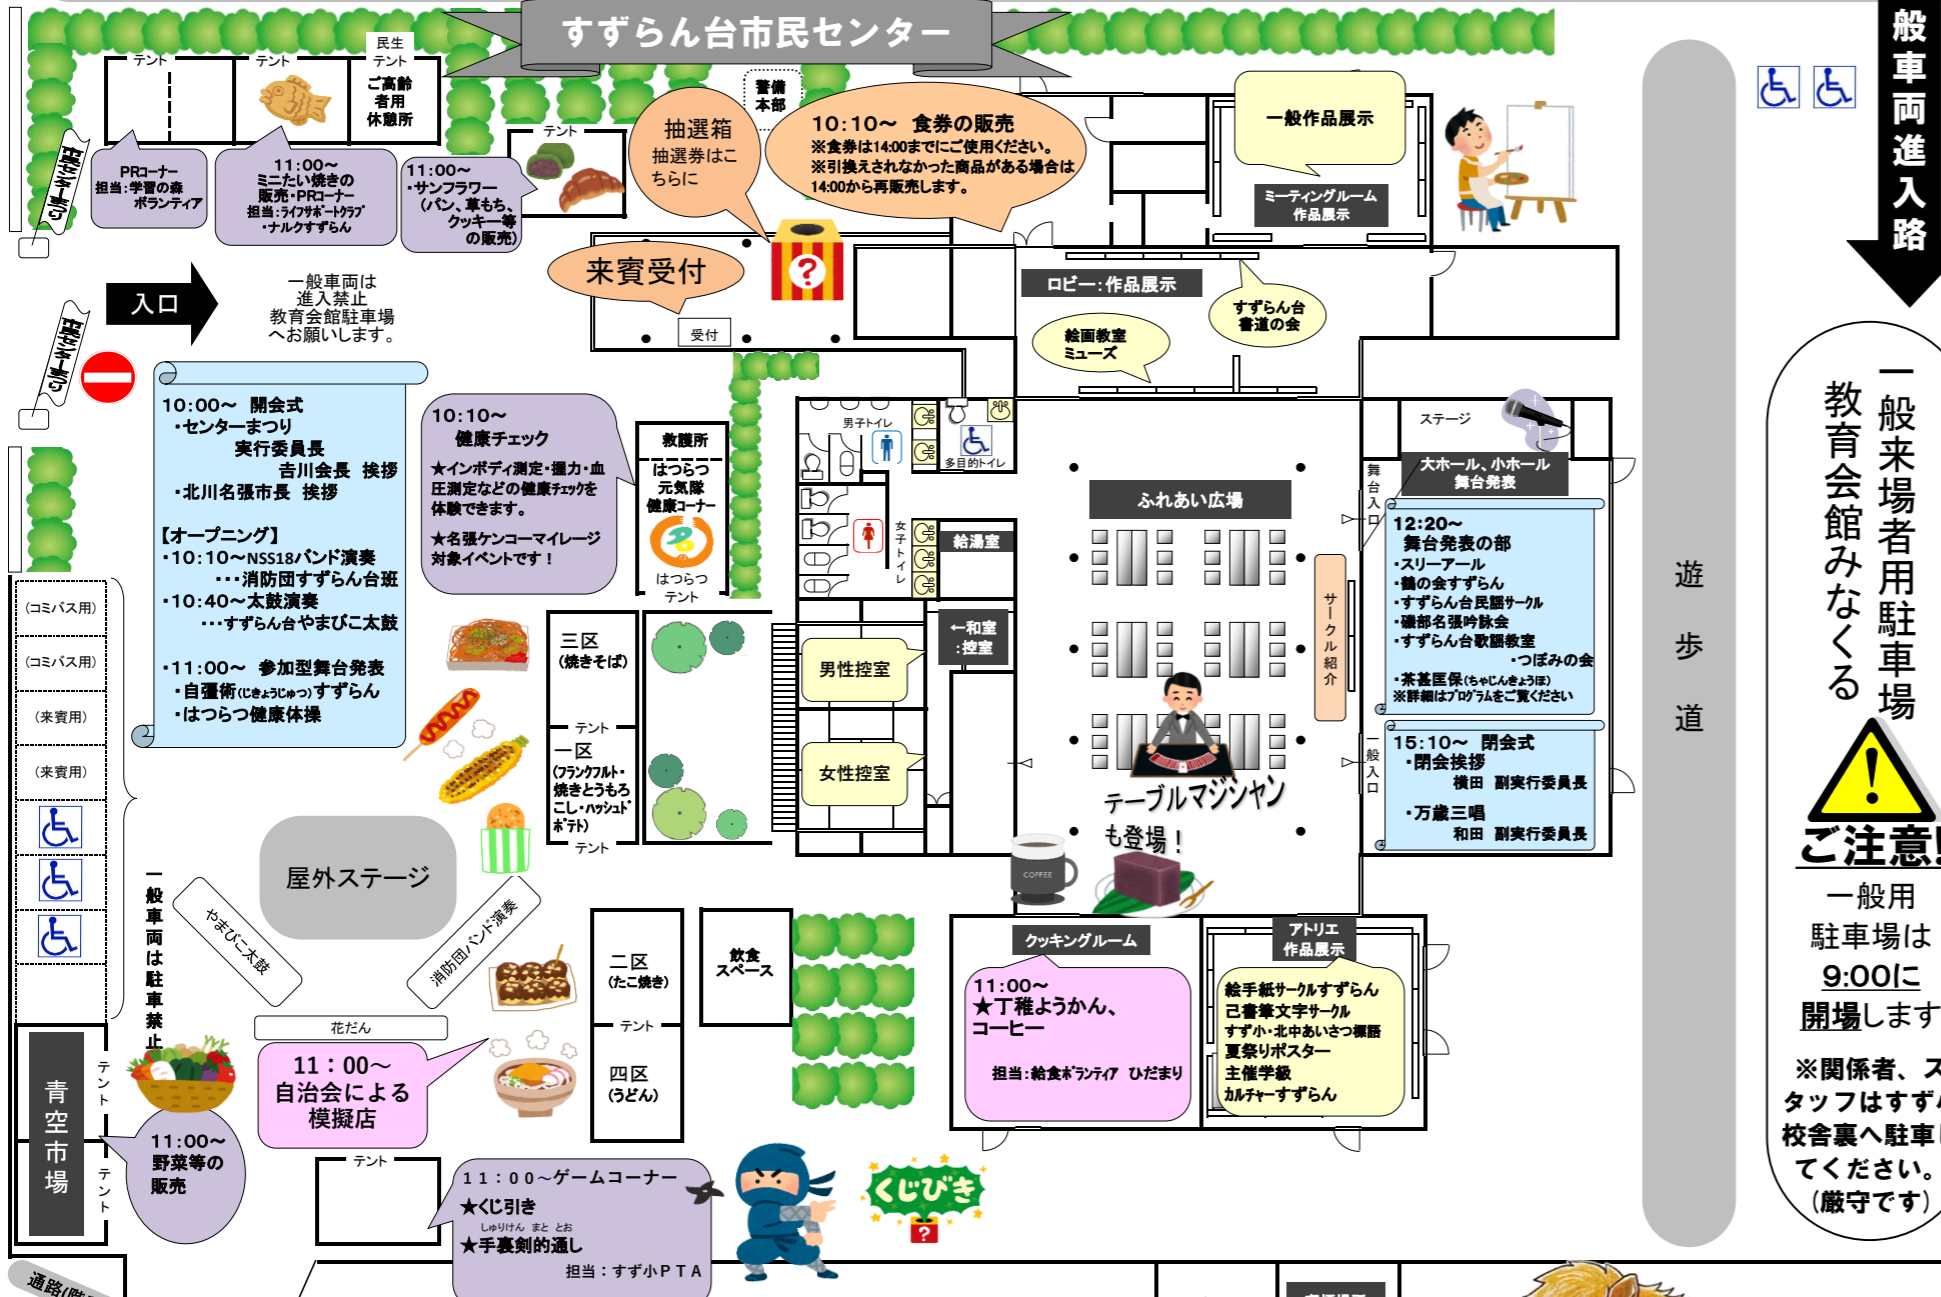

第24回 すずらん台市民センターまつり 会場見取図

開催日：2023年10月8日(日)

名張ケンコーマイレージ対象イベント

今回のすずらん台市民センターまつりは名張ケンコーマイレージの対象イベントです。下記の場所でポイントがもらえますので、ぜひイベントに参加して、ポイントゲットしてください。

5ポイントをためると…

- ・名張市指定有料ごみ袋500円相当
- ・「とれたて名張交流館」500円買い物券
- ・ナッキー号乗車券5枚
- ・名張市内5つの入浴施設補助券(500円)として使えます。

※利用できる施設やポイントの交換場所は当日ご確認ください。
 ※現在のケンコーマイレージポイントは2024年3月31日で終了します。ご注意ください。

★場所 はつらつ元気隊健康コーナー (市民センター玄関脇)
 ★内容 上記健康コーナーで「健康チェック」を体験された方にポイントを付与します。

消防車庫・サロン「きずな」周辺

消防団 消防車展示

市民センターへ

サロン「きずな」
 事務所
 カウンター
 入口
 廊下
 トイレ

☆☆ご参加・ご協力ありがとうございます!☆☆

センターまつりのコミュニティバス(コミバス)運行について

ご高齢者と体の不自由な方を対象としてコミバスを運行します。ぜひご利用ください。無料で、予約は必要ありません。ダイヤは右表のとおりです。図の場所でお待ちください。

コミバス ダイヤ

乗場	2号公園	西集会所	4号公園	市民センター	東集会所	10号公園	11号公園
行き	9:15	9:20	9:25	9:30	9:25	9:20	9:15
	9:50	9:53	9:55	10:00	9:53	9:51	9:50
	10:50	10:53	10:55	11:00	10:53	10:51	10:50
帰り	14:10	14:07	14:05	14:00	14:05	14:07	14:08
	15:10	15:07	15:05	15:00	15:05	15:07	15:08
	16:10	16:07	16:05	16:00	16:05	16:07	16:08

消防車庫、サロンきずな周辺の見取り図は右上の をご確認ください。

2023年度 市民センターまつり 抽選券

お名前
 ↑一帯につき代表の方一名のお名前をご記入ください。

ご住所 西・東 -

電話番号

↑抽選券について…切り取り戦で切り取り、当日市民センター設置の抽選箱に入れてください。厳正な抽選のうえ、当選者には後日景品をお届けします。
 ※抽選の対象はすずらん台住民のみ。無記入の場合は無効

ご注意ください
 いただきたいこと