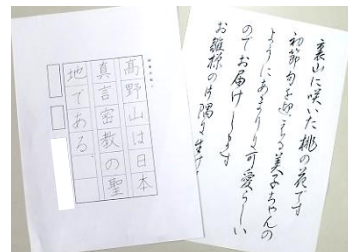

ペン習字つくしんぼ サークル会員募集中!!

和気あいあいとみんなで楽しく練習しています。

あなたも美しい文字を書いてみませんか？ 初心者大歓迎です!!

活動日： 第1・3火曜日 10:00~12:00

(3/16、4/6、4/20 お気軽に見学に来てください。)

場 所： 美旗市民センター 小会議室

講 師： 上角統舟さん

会 費： 1,500円/月

内 容： ペン、筆ペン(楷書、行書)

問合せ： 代表 森岡(090-3567-0707)まで