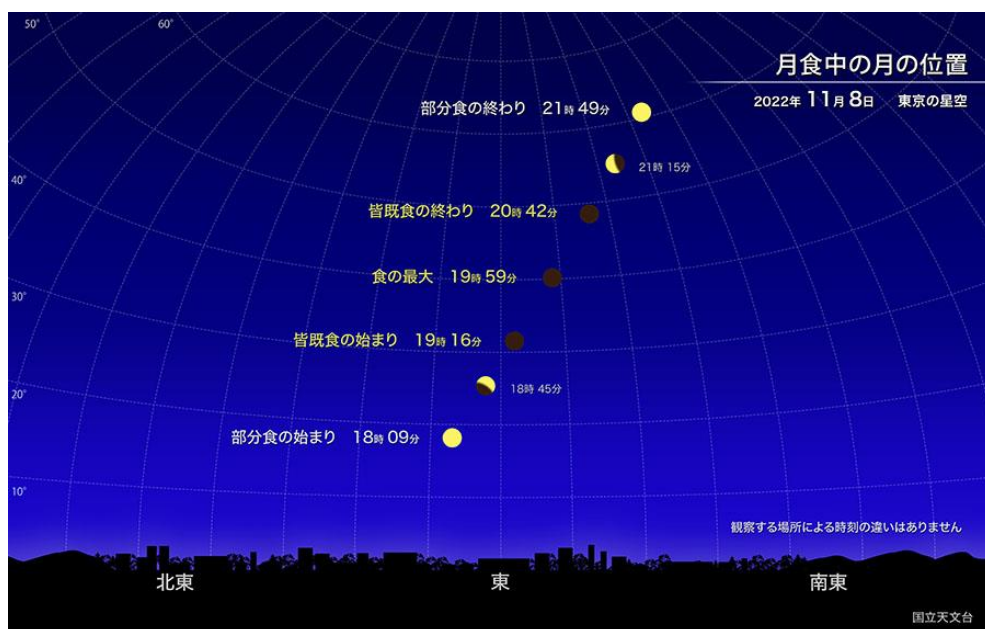

2022年11月
(第5回)

星空観察会 (皆既月食)

星空案内人 千種 啓義 (緑が丘)

| | 実施日 | 場所/集合時間 | 内 容 | 予備日 |
|---|--------------|-----------------|------------------------------|-----|
| 5 | 11月8日 (火) | 蔵持小学校 集合 18時 | 皆既月食 皆既時間 (19時16分~20時42分) | |

(現地集合 蔵持小学校)

参加者 30名 (予約要)

参加費 無料 雨天中止 LINE 公式アカウント (蔵持星空観察)

小学生以下の参加は保護者同伴要

申込先 蔵持市民センター 合田

TEL : 63-0235

主催 蔵持市民センター