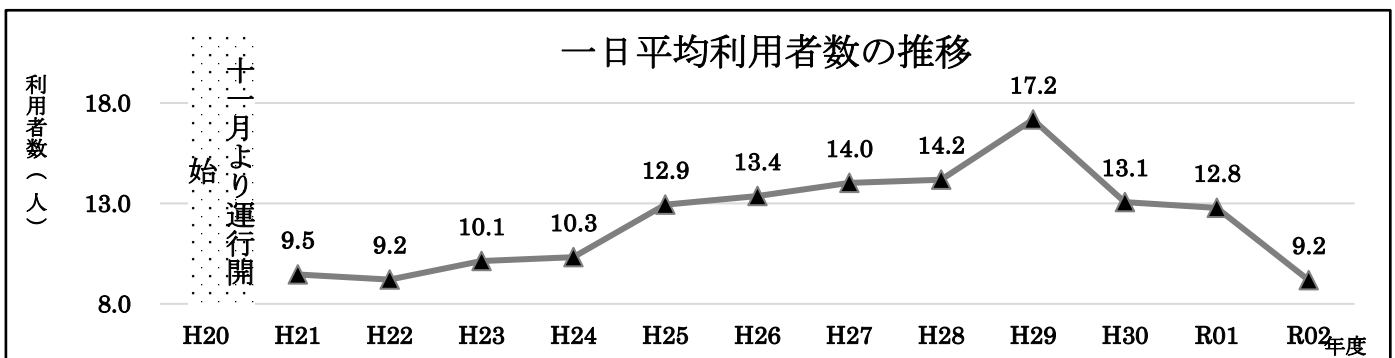

## ○コミュニティバス『コモコモ号』の運行状況お知らせ

平成21年運行開始から本年3月までの12年間のコモコモ号利用者推移は以下の通りとなっています。桔梗が丘駅前の近鉄プラザ閉店後から利用者数が大きく減少し、昨年からは更に感染症の影響もあり、減少に歯止めがかかっていません。運行継続の為にも一人でも多くの方のご利用をお願いします。