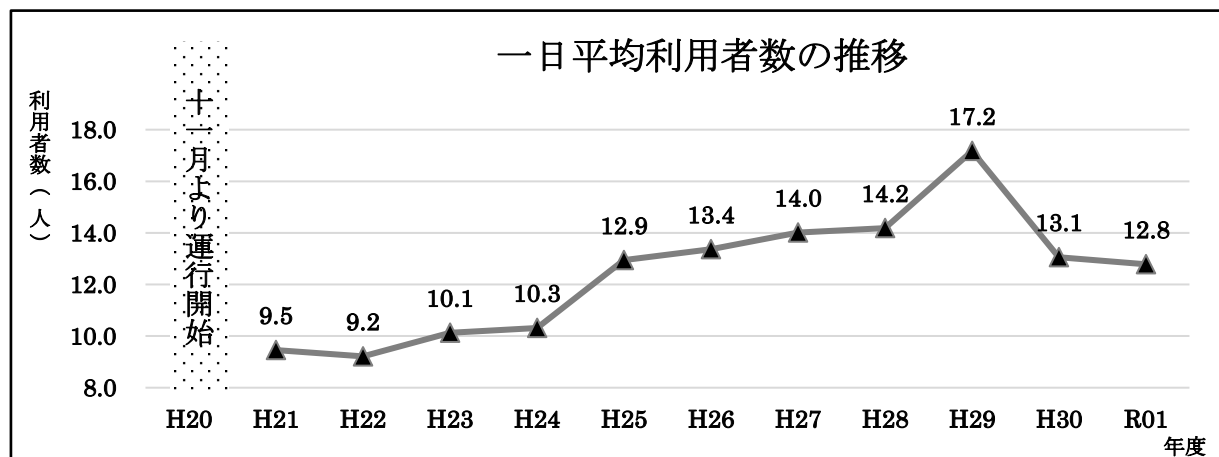

○本年度初めての寺子屋「こもはら」開催

新型コロナウイルス感染予防のため色々な行事を自粛していますが、徹底した感染防止対策を実施したうえで、8月25日(火)午後1時15分から寺子屋「こもはら」兼ワイワイサロンを開催しました。

大変暑い日にも関わらずスタッフを含め20名余の参加者があり、名張市健康・子育て支援室やまちの保健室の方々から「コロナに負けない体づくり」と題して新型コロナウイルス感染予防の注意点や、毎日の食事(低栄養・栄養不足に注意)について話しをお聞きし、その後よくばり体操などをしました。マスク着用でしたが少しおしゃべりなどして久しぶりに体と口を動かしました。

○コミュニティバス『コモコモ号』運行の状況

平成21年運行開始から本年3月迄の『コモコモ号』の利用者数推移は以下の通りで、近年は利用者の方が減少しています。この運行は名張市ならびに薦原地域づくり委員会からの補助金と運賃収入、また協賛金として、はなの里様・平井亭様・グリーントピア様・木野整形外科様からご厚志を頂いて運行しています。

しかしながら近年の利用者数の減少で収支が厳しくなり、この状態が続けば現在の運行本数を継続する事が困難となる事が予測されます。現在のサービスを低下させることなく、これからも継続して運行するために、一人でも多くの方々のご利用をぜひお願いいたします。