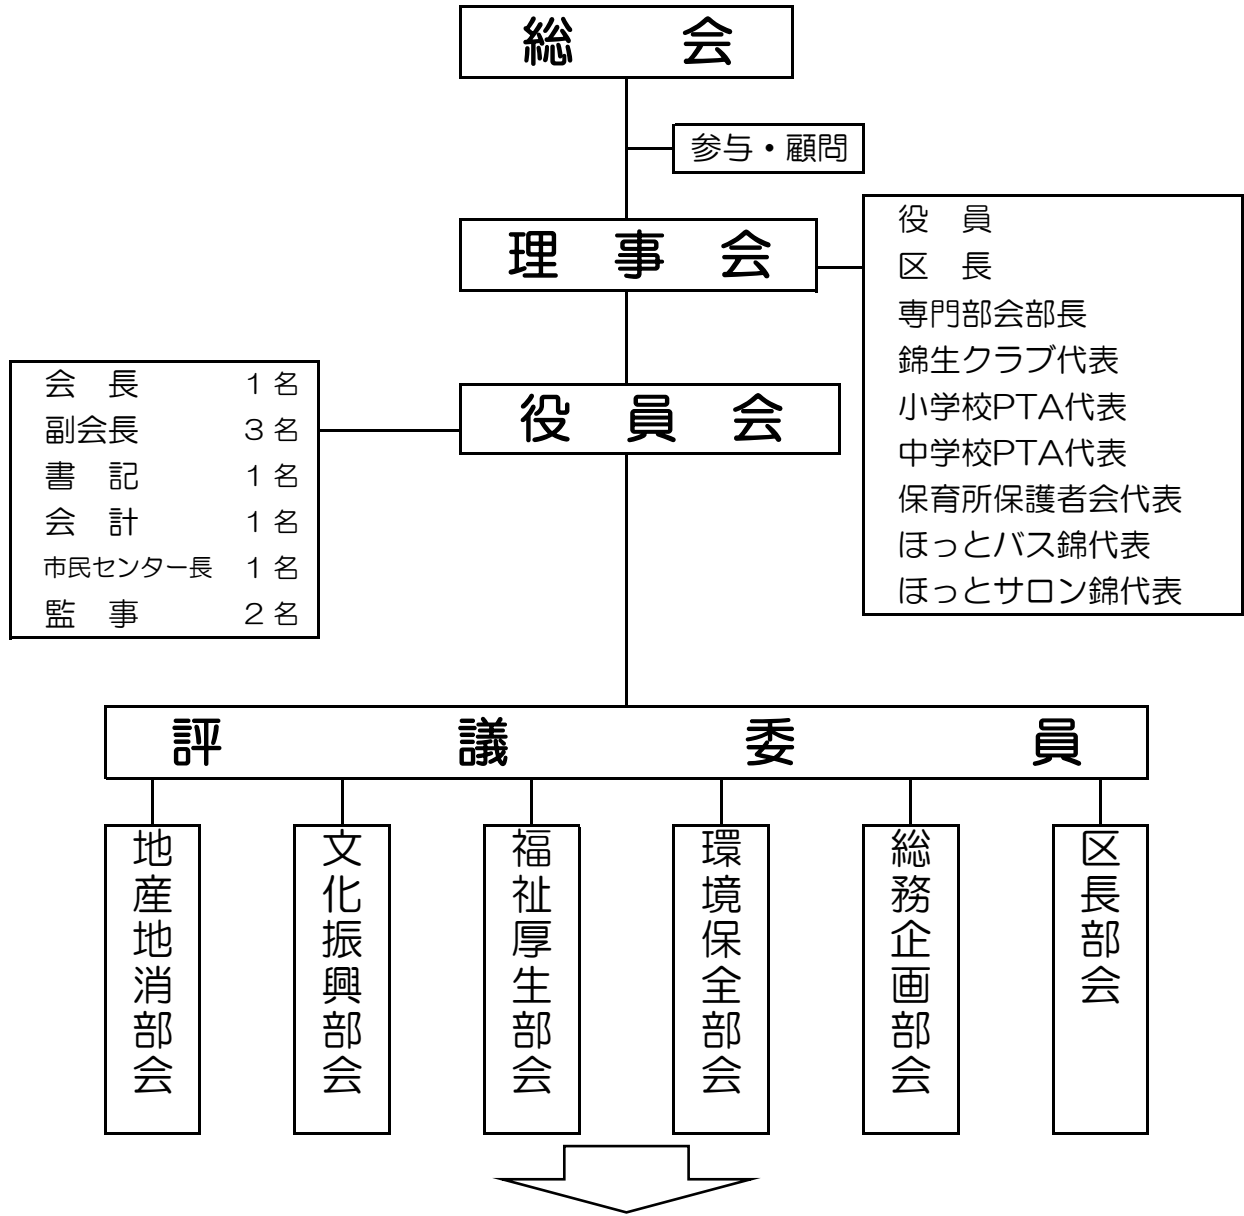

# 地縁法人錦生自治協議会組織図

錦 生 地 域 住 民

(名張市地域づくり組織条例施行規則第3条別表第1による)

## 住 民 参 加 型 活 動

<p>錦生市民センター 運営委員会 委員長 勝田利和</p>	<p>ほっとバス錦 運営協議会 会長 福本房生</p>	<p>木の子の里 錦生 事業協議会 会長 富山 修</p>
<p>錦生地区 自主防災隊 隊長 富山 修</p>	<p>ほっとサロン 「錦」 運営委員長 山中俊三</p>	<p>錦米生産センター</p>
<p>錦生クラブ</p>	<p>「友愛」 運営委員長 堀内 守</p>	<p>錦生史跡保存会</p>
<p>錦生女性くら</p>	<p>ふるさとパーク 推進委員会 委員長 藤森成高</p>	