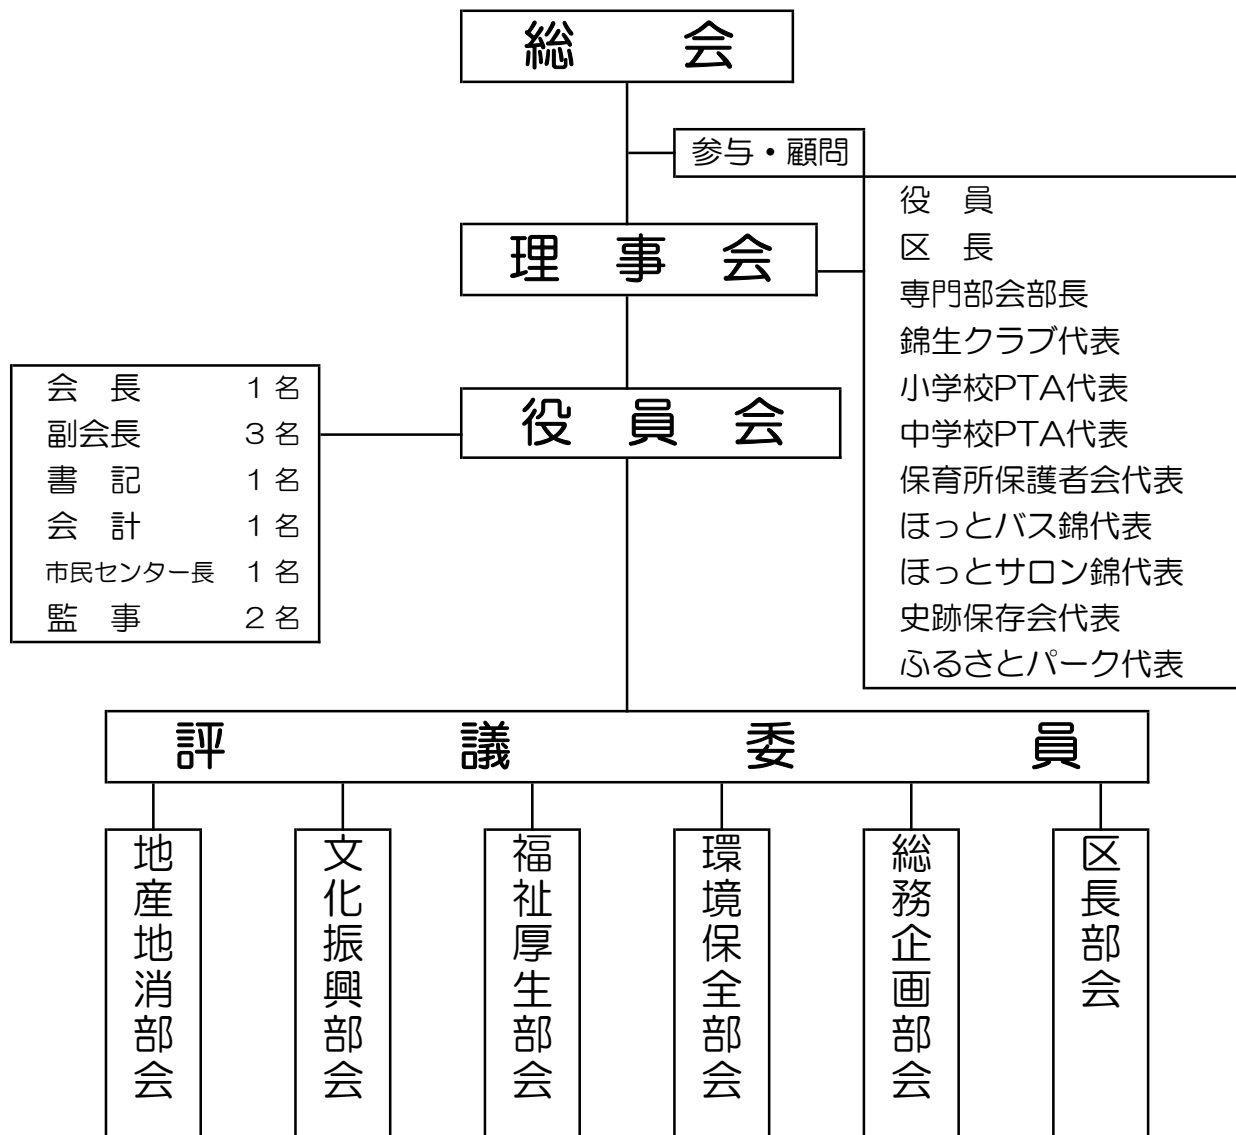

地縁法人錦生自治協議会組織図 (案)

錦 生 地 域 住 民

(名張市地域づくり組織条例施行規則第3条別表第1による)

住 民 参 加 型 活 動

<p>錦生市民センター 運営委員会 委員長 勝田利和</p>	<p>ほっとバス錦 運営協議会 会長 福本房生</p>	<p>木の子の里 錦生 事業協議会 会長 富山 修</p>
<p>錦生地区 自主防災隊 隊長 富山 修</p>	<p>ほっとサロン 「錦」 「友愛」 運営委員長 山中俊三 運営委員長 堀内 守</p>	<p>錦生史跡保存会 代表 藤本雄二</p>
<p>錦生クラブ 代表 山門和美</p>	<p>錦生女性くらぶ 代表 山崎昭子</p>	<p>名張錦生ふるさとパーク 推進委員会 委員長 藤森成高</p>