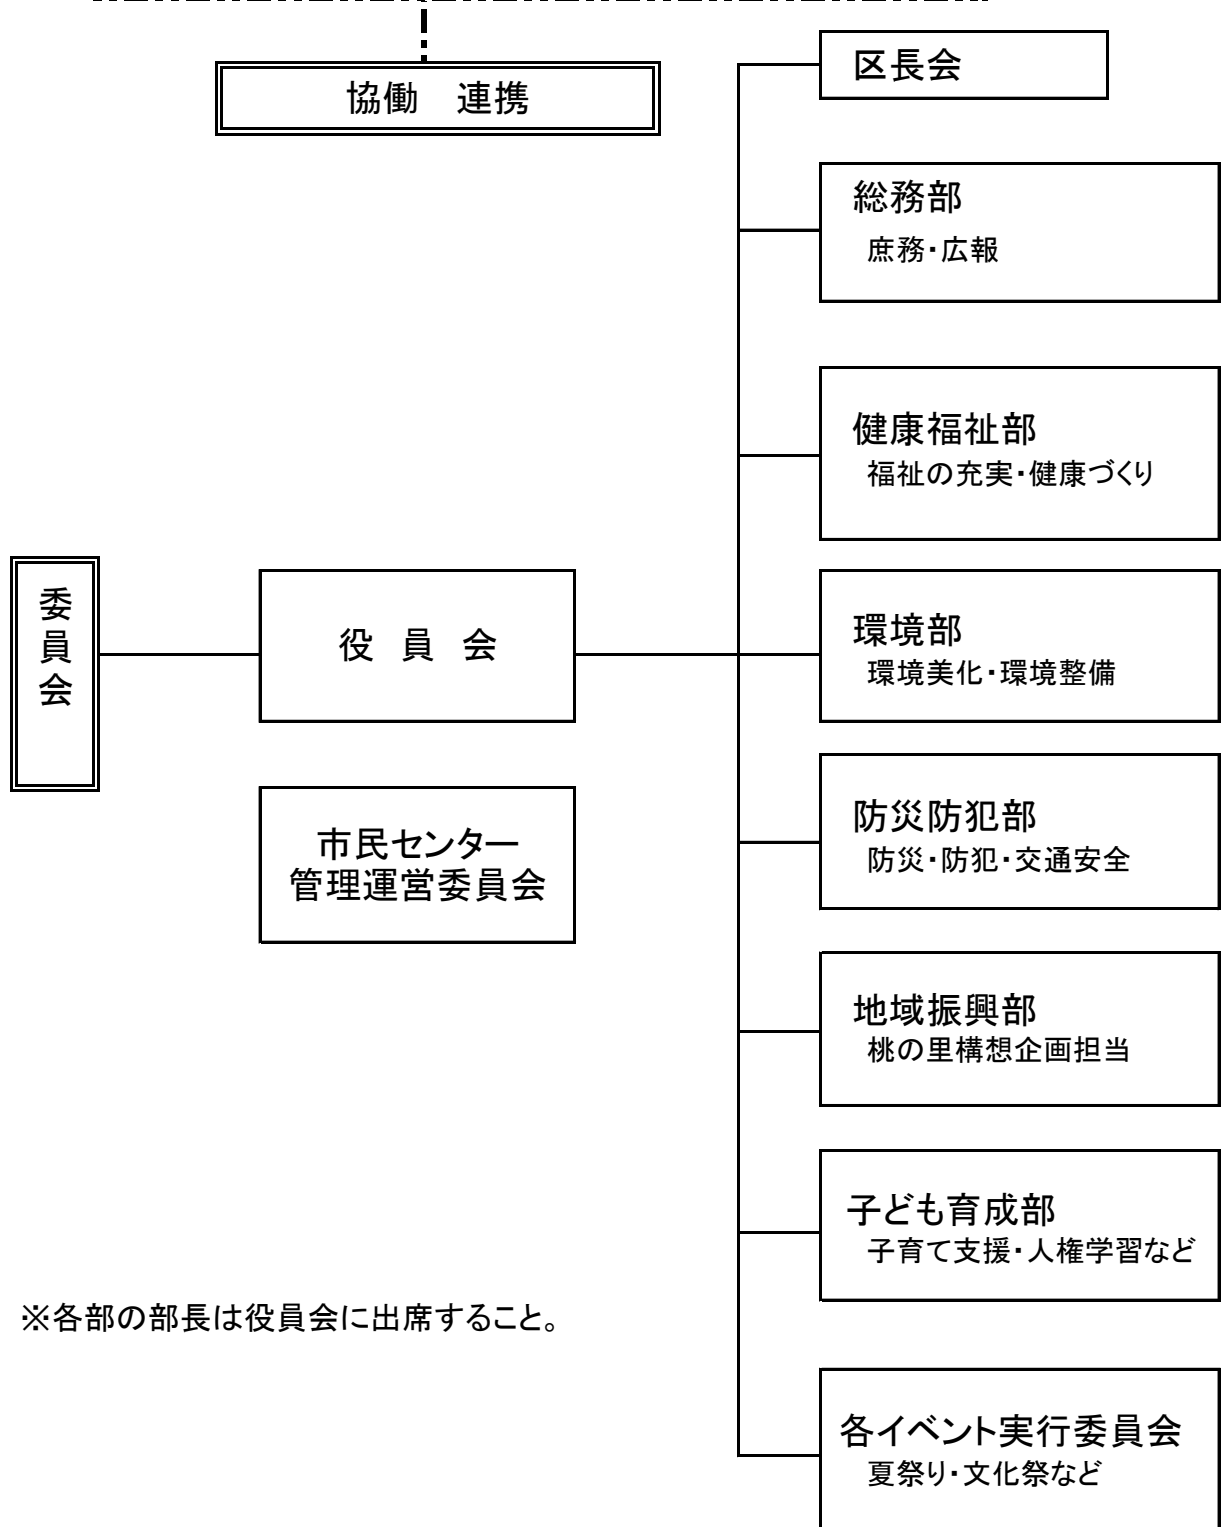

箕曲地域づくり委員会組織図

地域内の協力団体、委員など

区長、民生児童委員、青少年育成推進委員、スポーツ推進委員
 環境推進委員、保健委員、防犯委員、交通安全推進委員、
 農業委員、小中PTA、消防団、老人クラブ、女性団体、
 地区代表、酒米づくりサポーター、その他

※各部の部長は役員会に出席すること。