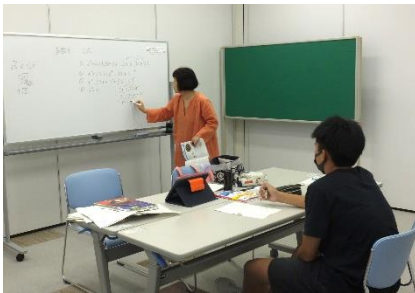

がくしゅうきょうしつ NabiChanの学習教室

NabiChan では、外国につながるのある子どもたちのための学習支援教室を実施しています。NabiChanの学習教室では、日本語の理解がまだ十分ではないことにより、学校の学習内容が分かりにくい小学生や中学生のために、苦手な科目や宿題について日本語で教えています。毎週土曜日10:00~12:00で、夏休みも開催しています。

中学生

学校では話が早くて教科の言葉も難しいので、分からないことがあります。学習教室ではゆっくり説明してくれるので、わかりやすいです。

小学生

学習教室はわかりやすく、学校の勉強の復習になります。楽しくて、続けたいです。

宿題をしながら、わからないところを教えてください。説明もわかりやすいです。

夏休みの受講生

☆☆☆ 講師 募集! ☆☆☆

日本語で教えます。資格などは必要ありません。ご都合のよい時に担当していただきます。夏休み期間だけの担当も可能で、高校生・大学生も大歓迎です。子どもたちに教えたい! ボランティアをしたい! という方は、NabiChanまでご連絡ください。