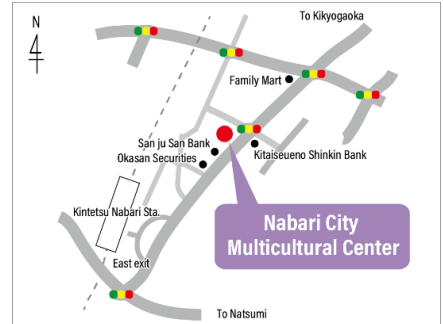

Nếu bạn muốn tham gia lớp học, vui lòng liên hệ với NabiChan trước ngày 20/7.

Vui lòng điền vào đơn đăng ký và mang đến lớp.