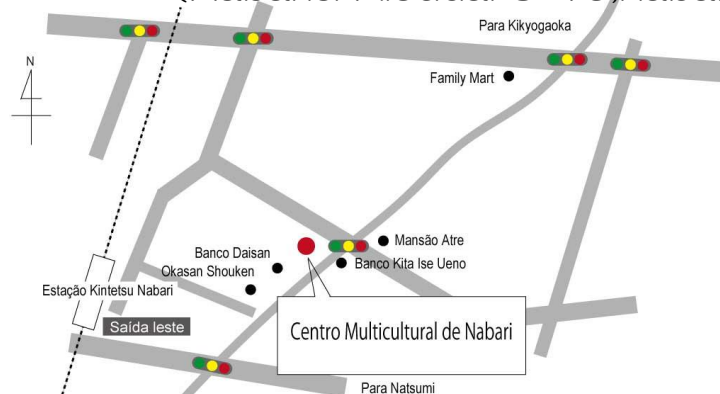

Gr á tis !

Vamos estudar na

「Aula de aprendizagem da NabiChan」 !

Organizador: Centro Multicultural Nabari
(TEL 0595-64-6711)

Dias : 7/29, 8/5, 8/12, 8/19, 8/26 de mar ç o
10 h - 12 h

Local : Centro Multicultural de Nabari

(Nabarisi Kioudai 5-19,nabarie 2° andar)

Conteúdo : Você estuda japonês e coisas que não entende em sua lição de casa ou estudo escola

Se você quiser participar da aula, entre em contato com NabiChan até 20 de julho. Por favor, escreva o formulário de inscrição e traga-o com você quando vier à sala de aula